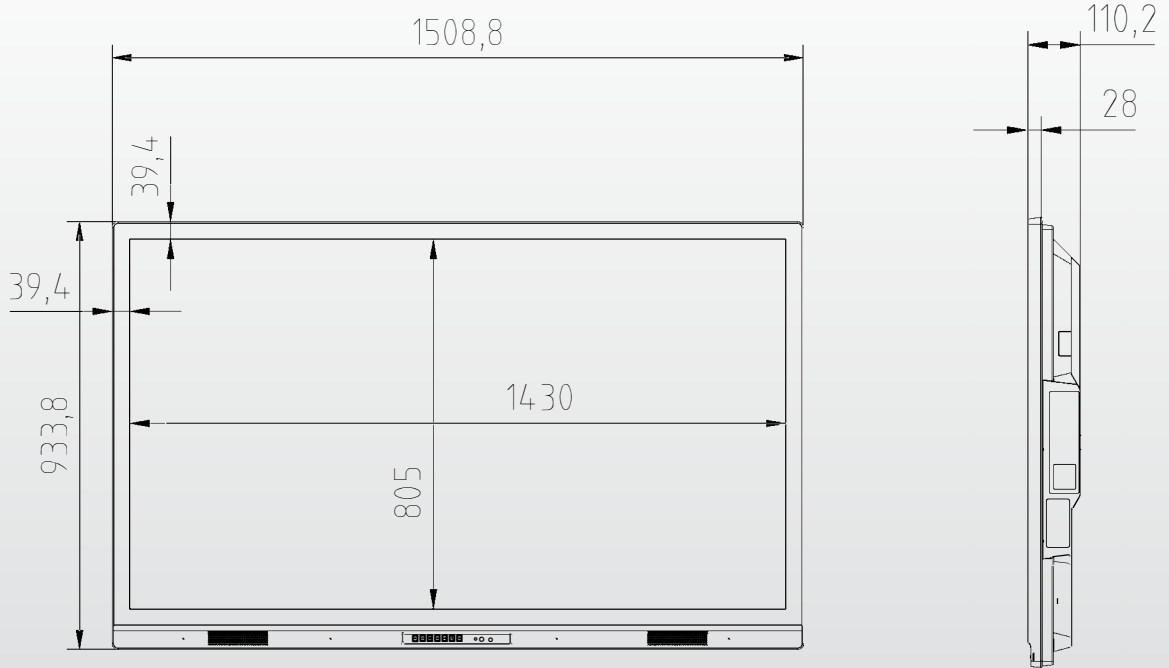

Eğitim Aracı Seti. Silgi, açöğçer ve kalemle eğitim içeriğini hızlı görüntüleme, işaretleme ve yazı yazma olanağı.

Teknik Çizim

Model		SL A65EB 4A-IRT ISS9 8GB
Ekran	Ekran Boyutu	65"
	Ekran Tipi	LED
	Çözünürlük	UHD (4K) 3840x2160
	Ekran Tepki Süresi	8ms
	Ekran Yenileme Frekansı	50Hz
	Ekran Renk Değeri	10bit (1.06B renk)
	Parlaklık (typ)	350nits (min)
	Kontrast Oranı	1000:1
	Ekran Görüş Açısı	178°
	Koruma Cam Tipi	Anti Glare 4mm Temperli
Ses	Ses Çıkış Gücü	2x20W
Dokunmatik Sistem	Sensör Tipi	IR Touch
	Çoklu Dokunmatik	10 Nokta
Bilgisayar Modülü	Tipi	OPS PC
	İşlemci	Intel i5-9500T
	RAM	8GB
	SSD	256GB SSD
	Grafik Kartı	"2GB on board, DirectX OpenGL ES 2160p 30fps (min) video support"
	Ses Kartı	On board stereo in/out
	Ağ Bağlantısı	10/100/1000 Mbps Wake On LAN
	WiFi	Var
	İşletim Sistemi	Windows, Linux (opsiyonel)
	Bluetooth	Var
	USB 3.0	x4
	USB 2.0	No
	LAN(RJ45)	x1
	Combo Audio In/Out	x1
	Reset Button	x1
Gürültü Seviyesi	40dB (max)	
Bağlantılar (Ekran)	Touch Out (Type B USB)	x1
	HDMI 2.0 in	x1
	VGA in	x1
	Combo Audio In/Out	x1
	Yakınlık Sensörü	Var
Güç	Power ON-OFF Switch	Var
	PSU	220V,50Hz
	Yıllık Enerji Tüketimi	311 kilowatt-saat
	Maksimum Güç Tüketimi	290 watts
	Ortalama Güç Tüketimi	213 watts
	Standby Power	3W (max)
Fiziksel Özellikler	Kontrol Tuşları	x7 (ses, parlaklık, giriş, güç, dokunmatik)
	Algılama Sensörü	Otomatik Kapanma Sensörü
	Boyut	1508 x 934 x 110 mm
	Kutu Boyutları	1650 x 1038 x 236 mm
	Net Ağırlık	37kg
	Kutulu Ağırlık	48kg